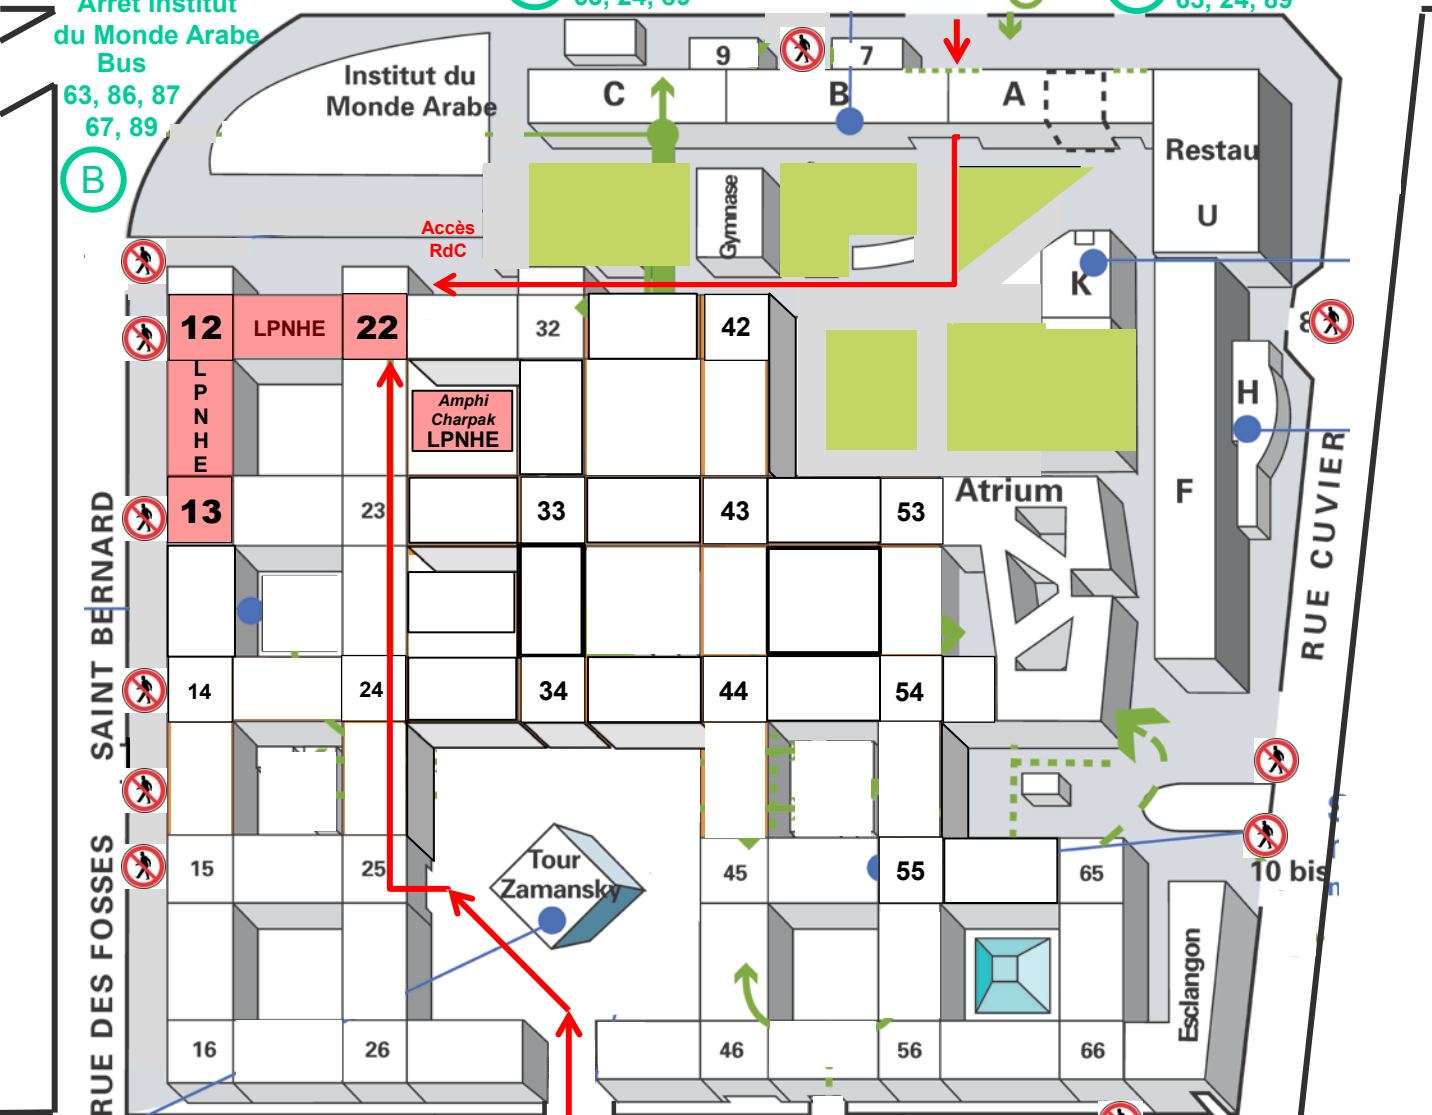

CAMPUS JUSSIEU Plan d'accès au LPNHE

Arrêt Université Paris VI

Arrêt Cuvier

(B) Bus 63, 24, 89

(B) Bus 63, 24, 89

Arrêt Institut du Monde Arabe
Bus 63, 86, 87, 67, 89

(B)

RUE SAINT BERNARD

RUE DES FOSSES

RUE CUVIER

RUE JUSSIEU

PLACE JUSSIEU

RUE JUSSIEU

(B)

(M)

Bus 67, 89
Arrêt Jussieu

RUE LINNE

Niveau Rdc
Saint-Bernard

Zones en travaux
accès interdits

↑ Itinéraires à emprunter
autour des zones en travaux